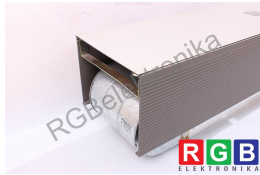

## NOWY D380 D380/25 6SE 1116-4AB00 6SE1116-4AB00 SIMOVERT-P TRANS.PULSE-INVERTER SIEMENS ID7273

Nowy SIEMENS 6SE1116-4AB00  
Sprzęt przetestowany i wyczyszczony.  
24 miesiące gwarancji  
Dedykowany kurier  
Wysyłka w 24h

### DANE TECHNICZNE

PRODUCENT	SIEMENS
MODEL	6SE1116-4AB00
KATEGORIA	Serwonapędy i falowniki
WAGA [KG]	44.0
WYSOKOŚĆ [CM]	28.0
DŁUGOŚĆ [CM]	94.0
SZEROKOŚĆ [CM]	27.0

WSPARCIE DOSTĘPNE 24/7  
[+48 71 750 09 78](tel:+48717500978)